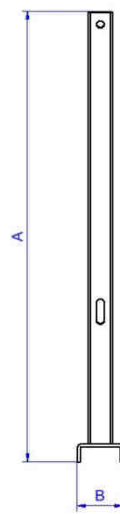

Gamme PRO : réf. 58105

Support pour coffret M

CARACTERISTIQUES

Indice de protection : IK10

Matière : Acier peint

Ral : 2002

Dimensions : A 362 – B 36,5 – C 320

DESCRIPTION

Support pour coffret de la gamme PRO, compatible avec tous les coffrets taille M de la gamme VARIABOX.

Acier avec peinture antichoc RAL 2002.

Fourni avec les vis de fixation.